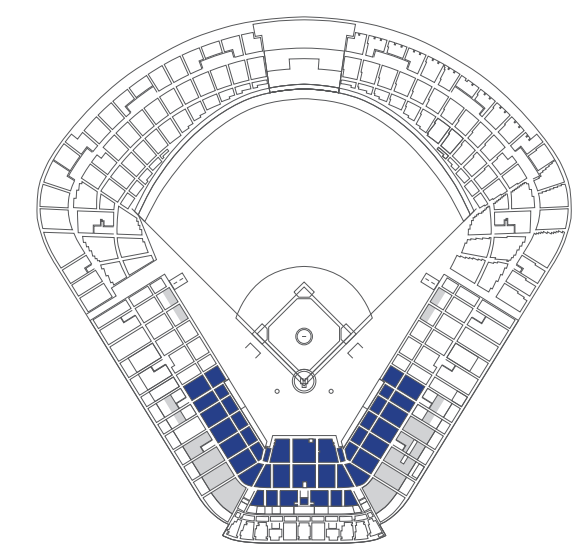

スターシート **278,300円**
本体価格 **253,000円** 消費税 **25,300円**