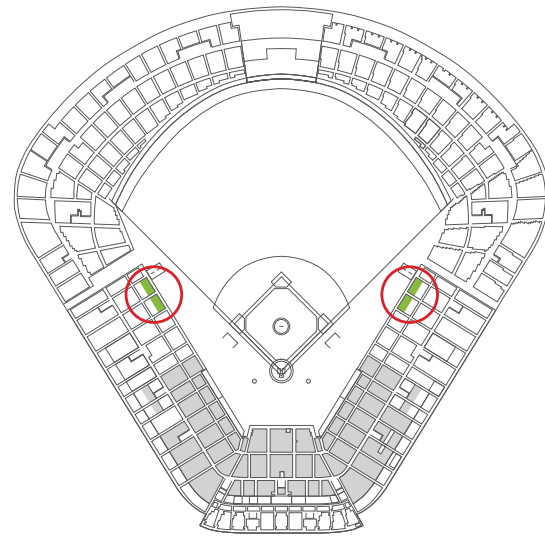

本体価格 **236,000円** 消費税 **23,600円**

利用者の声 /
「グラウンド全体が見渡せるので、選手達の動きがよく見えます。」

PAIR SEAT ペアシート

ゆったりとしたスペースで
大切な人と楽しいひと時を。

他エリアよりも幅広の座席を採用し、ゆったりとしたシートに
テーブルも付いた特別な環境で快適に観戦できます。
カップルはもちろん、同僚やご友人、ご夫婦、お子様連れなど
大切な人と特別な空間で特別な時間を。

ペアシート **611,820円(2席)**

本体価格 **556,200円** 消費税 **55,620円**
1・3塁側ペアシート1列目限定(16セット32席)
※新規購入ご希望の場合はキャンセル待ちとなります。

神宮球場の従来座席よりも幅広で、ご利用しやすい
ペアシートです。カップホルダーや荷物用フック付きの
テーブルもあるので快適に観戦!

BULLPEN SEAT ブルペンシート

投球フォームやストレートの伸び、
変化球のキレを目の前で実感。

ブルペンがグラウンド内にある神宮球場ならではのブルペンシート。

すぐ目の前では投手陣が投球練習をしています。

試合に臨む直前の投手の気迫を肌で感じて下さい。

ブルペンシート **142,780円**

本体価格 **129,800円** 消費税 **12,980円**
※新規購入ご希望の場合はキャンセル待ちとなります。

1塁側ブルペンシートのご契約者様へ

ヤクルト球団観戦ルールの改定にともない、1塁側ブルペンシートが含まれる一部エリアは、2018年よりスワローズ応援専用席となりました。そのため、スワローズ以外のチームを応援する行為、ユニホームや応援グッズの着用等が禁止となります。予めご了承頂いた上でのご契約手続きをお願い致します。