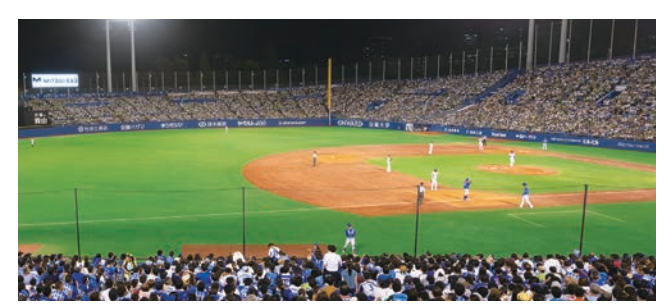

1塁側ブルベンシート、1塁側環境ステーションシートのご契約者様へ
ヤクルト球団観戦ルールの改定にともない、1塁側ブルベンシート、環境ステーションシートが含まれる一部エリアは、2018年よりスワローズ応援専用席となりました。そのため、スワローズ以外のチームを応援する行為、ユニホームや応援グッズの着用等が禁止となります。予めご了承頂いた上でのご契約手続きをお願い致します。

- スターシート
- ムーンシート
- ペアシート
- ブルベンシート
- 環境ステーションシート

SEASON SEAT LINEUP

STAR SEAT スターシート
ホームベース上の手に汗握る真剣勝負を、最至近距離で・・・。

MOON SEAT ムーンシート
グラウンドを俯瞰できるエリアで神宮球場の一体感も。

PAIR SEAT ペアシート
ゆったりとしたスペースで大切な人と楽しいひと時を。

BULLPEN SEAT ブルベンシート
投球フォームやストレートの伸び、変化球のキレを目の前で実感。

環境 STATION SEAT 環境ステーションシート
サイドテーブル付きの席でゆったり観戦。