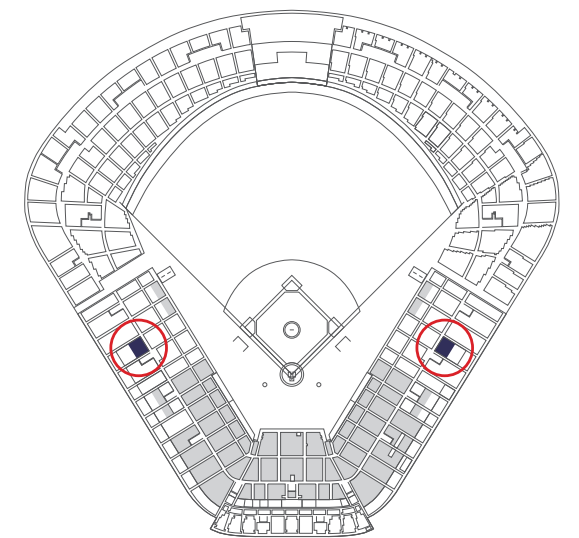

ブルペンがグラウンド内にある神宮球場ならではのブルペンシート。

すぐ目の前では投手陣が投球練習をしています。

試合に臨む直前の投手の気迫を肌で感じて下さい。

ブルペンシート **142,780円**

本体価格 **129,800円** 消費税 **12,980円**
※新規購入ご希望の場合はキャンセル待ちとなります。

1塁側ブルペンシートのご契約者様へ

ヤクルト球団観戦ルールの改定にともない、1塁側ブルペンシートが含まれる一部エリアは、2018年よりスワローズ応援専用席となりました。そのため、スワローズ以外のチームを応援する行為、ユニホームや応援グッズの着用等が禁止となります。予めご了承頂いた上でのご契約手続きをお願い致します。

《NEW》

環境 STATION SEAT 環境ステーションシート

サイドテーブル付きの席でゆったり観戦。

荷物や飲食物等が置けるサイドテーブルを各席に設置。

サイドテーブルの下には、荷物等を置く収納スペースを確保しました。

座面と背もたれにクッションがある座席を採用し、

快適な座り心地でゆったりと観戦できます。

また、4席の並びで、試合中のスムーズな出入りが可能です。

環境ステーションシート **278,300円**

本体価格 **253,000円** 消費税 **25,300円**
※申込み多数の場合は抽選になります。

1塁側環境ステーションシートのご契約者様へ

ヤクルト球団観戦ルールの改定にともない、1塁側環境ステーションシートが含まれる一部エリアは、2018年よりスワローズ応援専用席となりました。そのため、スワローズ以外のチームを応援する行為、ユニホームや応援グッズの着用等が禁止となります。予めご了承頂いた上でのご契約手続きをお願い致します。