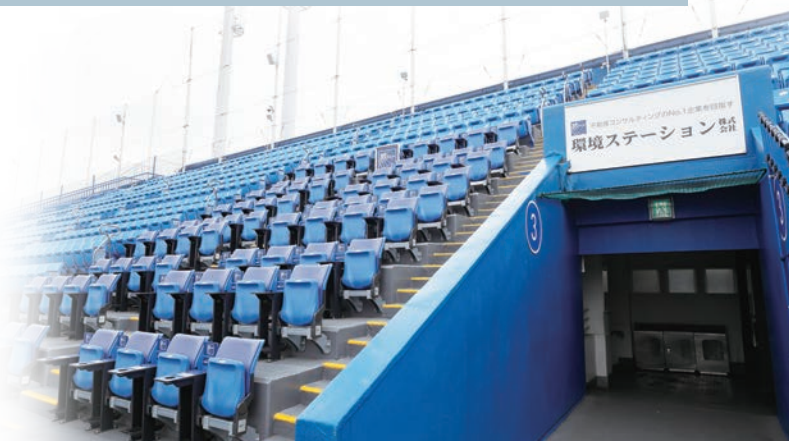

2020 SEASON SEAT

2020 SEASON SEATは神宮球場開催59試合のみが対象になります。
東京ドーム開催試合11試合は含まれませんのでご注意ください。

PRICE LIST 神宮球場開催59試合のみが対象となるため、価格が変更となります

年間シート価格表案内			
スターシート STAR SEAT	278,300円(税込)	本体価格 253,000円	消費税 25,300円
ムーンシート MOON SEAT	259,600円(税込)	本体価格 236,000円	消費税 23,600円
ペアシート PAIR SEAT	2席: 611,820円(税込) *新規購入ご希望の場合はキャンセル待ちとなります。	本体価格 556,200円	消費税 55,620円
ブルペンシート BULLPEN SEAT	142,780円(税込) *新規購入ご希望の場合はキャンセル待ちとなります。 *2018年よりヤクルト球団観戦ルールが変更されました。 詳細はP.7をご参照下さい。	本体価格 129,800円	消費税 12,980円
環境ステーションシート 環境STATION SEAT	278,300円(税込) *2018年よりヤクルト球団観戦ルールが変更されました。 詳細はP.8をご参照下さい。	本体価格 253,000円	消費税 25,300円

【東京ドーム開催試合について】
・東京ドーム開催11試合については、年間シートご契約者様向けに優先販売を実施する予定です。
・優先販売は全11試合、同席種同席番の購入となります(神宮球場のご契約席とは異なります。また、特定の試合のみの購入はできません。)
・詳細は別途ご契約者様向けにご案内させていただきます。

NEW SEAT 2020 SEASON SEATに、新たな座席が加わりました

《NEW》環境STATION SEAT 環境ステーションシート

- ■荷物や飲食物等が置けるサイドテーブルを各席に設置
- ■サイドテーブルの下には、荷物等を置く収納スペースを確保
- ■座面と背もたれにクッションがある快適な座り心地
- ■4席の並びで、試合中のスムーズな出入りが可能

*申込み多数の場合は抽選になります。

BUSINESS & PRIVATE

ビジネスでもプライベートでも!!

年間シートはビジネスでも
プライベートでも、
様々なケースで活用できます

CASE.1

お取引先様をご招待
大切なお取引先様との関係強化のためにコミュニケーションツールとしてご利用下さい。

CASE.2

社内の福利厚生に
従業員同士の交流の場として、また社内行事の賞品などにもお役立て下さい。

CASE.3

プレゼントやお祝いに
ご家族のお祝いや、ご友人の結婚祝いなどとしても、もちろん、ご家族やご友人同士でのシェアも可能です。

CASE.4

家族サービスに
普段は忙しいお父さんも、家族と一緒に時間を球場で!子供たちも大喜び間違いなし!

CASE.5

日常にスワローズを
神宮球場は都心の真ん中でアクセス抜群!普段の疲れを癒す気分転換に、ストレス解消に!

自分スタイルで
1年間スワローズと
ともに

CASE.1

チケット確保の心配がありません
1年間の予約席なので、人気のカードやペナントレース争いの終盤など、完売必至の試合でもチケット確保の心配はありません。
*神宮球場以外で予定されていた試合が中止になった場合の振替試合は対象外となります。

CASE.2

チケット購入の手間がありません
発売日のチェックや購入手続きの手間がなく、買い忘れもありません。

CASE.3

ご家族・ご友人とシェア
1試合単位のチケットなので、ご家族やご友人とシェアしての利用も可能です。

CASE.4