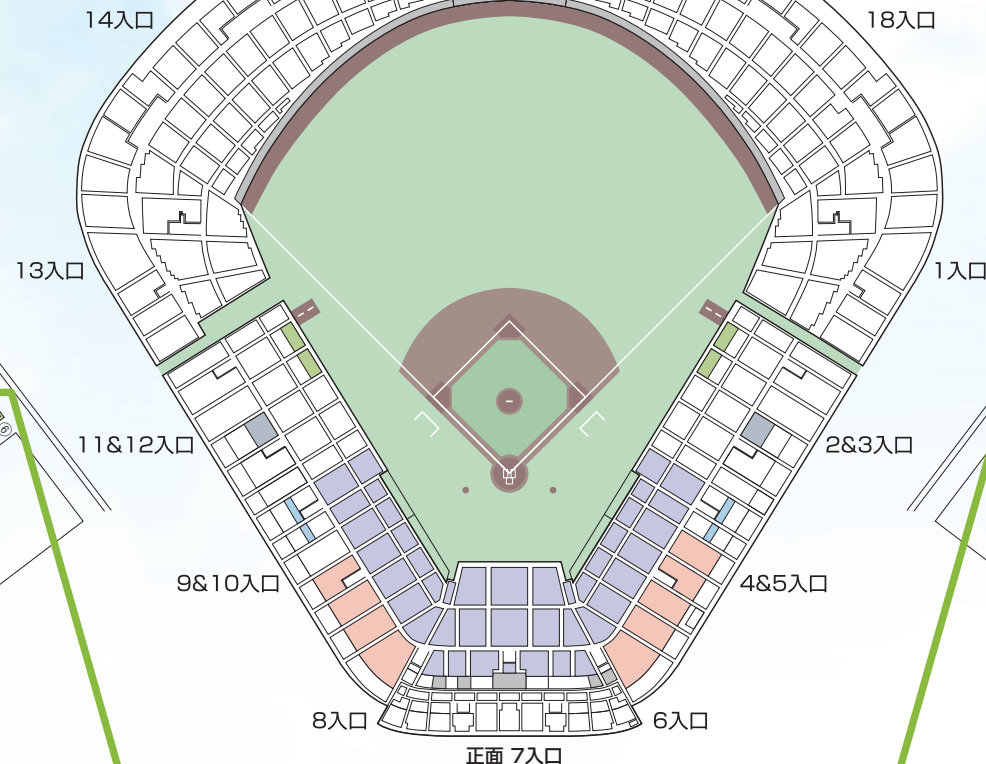

キッズプロジェクト
8月6日(火)

ユニホーム
プレゼントや
キッズ向けの企画が
もりだくさん!
キッズ限定の絵画
コンテストも開催!

TOKYO YAKULT SWALLOWS 2020 SEASON SEAT

年間シート座席表案内

段数は○囲みの数字で、座席番号は両端のみ記入してありますのでご了承ください。

15入口 センター 16入口 17入口

明治神宮野球場見取図

環境STATION SEAT
環境ステーションシート