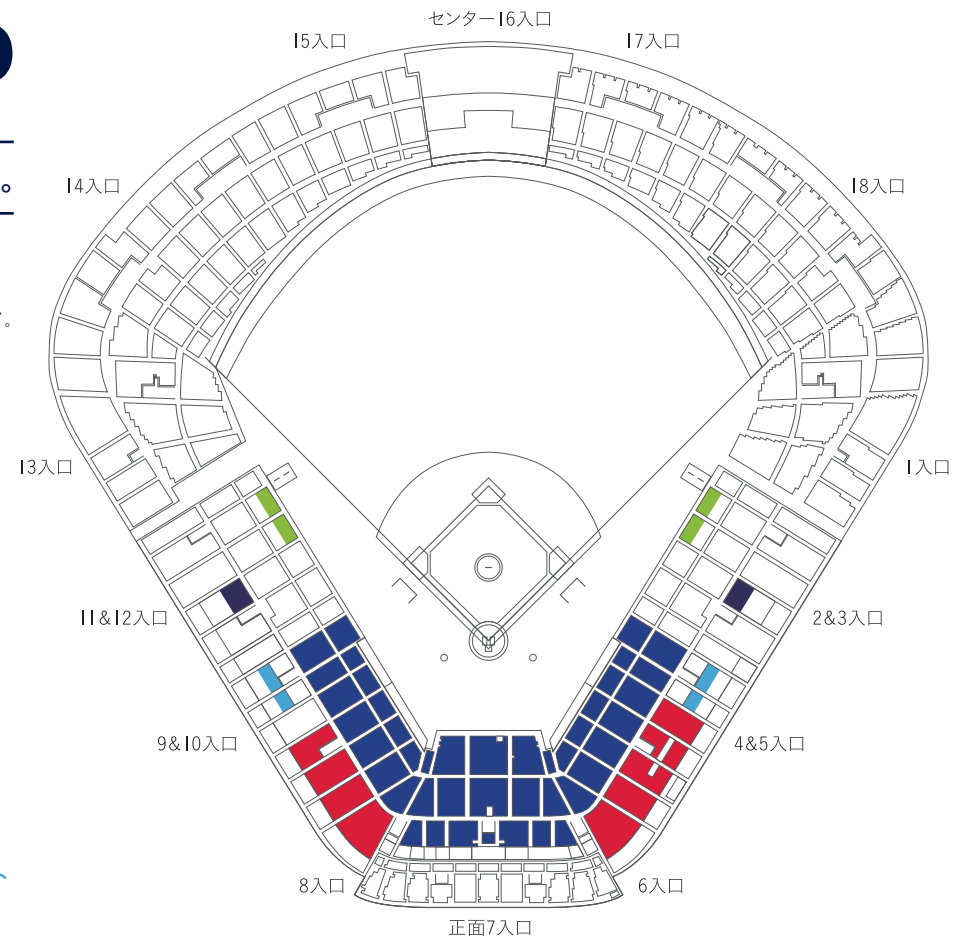

SEASON SEAT SEATING MAP

あの躍動感を、身近に感じる。

神宮球場年間シートは神宮球場で開催される東京ヤクルトスワローズの公式戦を専用席で観戦できる、年間シートオーナー様の年間予約席です。1シーズンチケットが確保されますので、試合ごとにチケット購入の手間もなく、人気のカードでもチケット確保の心配がありません。

振替試合について
神宮球場以外で予定されていたスワローズ主催試合が中止となり、振替試合が神宮球場で開催される場合は年間シートの対象外となりますのでご注意ください。

1塁側ブルベンシート、1塁側環境ステーションシートのご契約者様へ
ヤクルト球団観戦ルールの改定にともない、1塁側ブルベンシート、環境ステーションシートが含まれる一部エリアは、2018年よりスワローズ応援専用席となりました。そのため、スワローズ以外のチームを応援する行為、ユニホームや応援グッズの着用等が禁止となります。予めご了承頂いた上でのご契約手続きをお願い致します。

- スターシート
- ムーンシート
- ペアシート
- ブルベンシート
- 環境ステーションシート