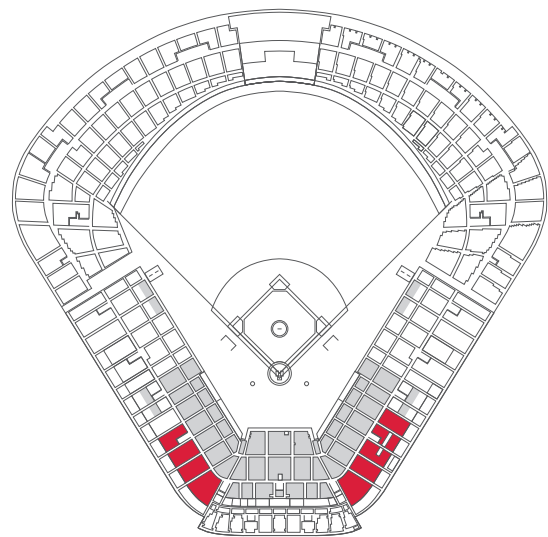

1塁側ブルベンシート、1塁側環境ステーションシートのご契約者様へ
ヤクルト球団観戦ルールの改定にともない、1塁側ブルベンシート、環境ステーションシートが含まれる一部エリアは、2018年よりスワローズ応援専用席となりました。そのため、スワローズ以外のチームを応援する行為、ユニホームや応援グッズの着用等が禁止となります。予めご了承頂いた上でのご契約手続きをお願い致します。

- スターシート
- ムーンシート
- ペアシート
- ブルベンシート
- 環境ステーションシート

SEASON SEAT LINEUP

STAR SEAT スターシート
ホームベース上の手に汗握る真剣勝負を、最至近距離で・・・。

MOON SEAT ムーンシート
グラウンドを俯瞰できるエリアで神宮球場の一体感も。

PAIR SEAT ペアシート
ゆったりとしたスペースで大切な人と楽しいひと時を。

BULLPEN SEAT ブルベンシート
投球フォームやストレートの伸び、変化球のキレを目の前で実感。

環境 STATION SEAT 環境ステーションシート
サイドテーブル付きの席でゆったり観戦。

STAR SEAT

ホームベース上の手に汗握る
真剣勝負を、最至近距離で・・・。

年間シートの中で最もホームベースに近いエリア。ピッチャーが1球に投げる表情、キャッチャーミットに収まる捕球音、ベンチから聞こえる選手がお互いを鼓舞する声、時には木製バットとボールが擦れた焦げたような匂いなど、神宮球場の興奮を五感で堪能できるシートです。

スターシート **278,300円**
本体価格 **253,000円** 消費税 **25,300円**

利用者の声/
「試合ごとにチケットの手配をせず、取引会社の方々に楽しんでもらえる席です。」

MOON SEAT ムーンシート

グラウンドを俯瞰できるエリアで
神宮球場の一体感も。

至近距離では見ることのできない、グラウンド全体を見渡せるエリア。
各選手の動きが良く見え、試合観戦を楽しむのはもちろんのこと、
スワローズファンが盛り上がる、ラッキー7の傘振りは圧巻です。
神宮球場の一体感をお楽しみ下さい。

ムーンシート **259,600円**