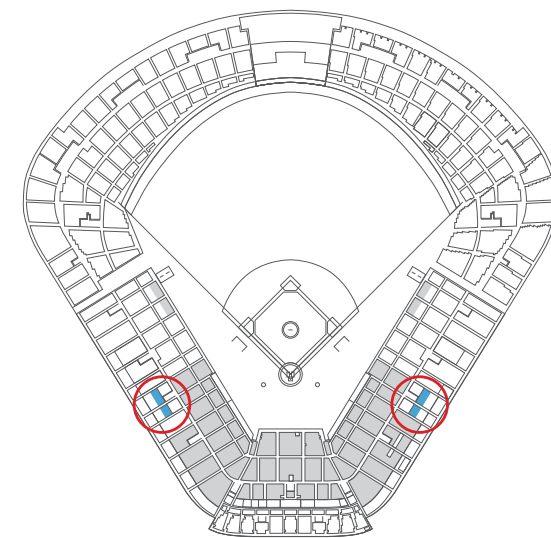

利用者の声/
「試合ごとにチケットの手配をせず、取引会社の方々に楽しんでもらえる席です。」

MOON SEAT ムーンシート

グラウンドを俯瞰できるエリアで
神宮球場の一体感も。

至近距離では見ることのできない、グラウンド全体を見渡せるエリア。
各選手の動きが良く見え、試合観戦を楽しむのはもちろんのこと、
スワローズファンが盛り上がる、ラッキー7の傘振りは圧巻です。
神宮球場の一体感をお楽しみ下さい。

ムーンシート **259,600円**

本体価格 **236,000円** 消費税 **23,600円**

利用者の声 /
「グラウンド全体が見渡せるので、選手達の動きがよく見えます。」

PAIR SEAT ペアシート

ゆったりとしたスペースで
大切な人と楽しいひと時を。

他エリアよりも幅広の座席を採用し、ゆったりとしたシートに
テーブルも付いた特別な環境で快適に観戦できます。
カップルはもちろん、同僚やご友人、ご夫婦、お子様連れなど
大切な人と特別な空間で特別な時間を。

ペアシート **611,820円(2席)**

本体価格 **556,200円** 消費税 **55,620円**
1・3塁側ペアシート1列目限定(16セット32席)
※新規購入ご希望の場合はキャンセル待ちとなります。

神宮球場の従来座席よりも幅広で、ご利用しやすい
ペアシートです。カップホルダーや荷物用フック付きの
テーブルもあるので快適に観戦!

BULLPEN SEAT ブルペンシート

投球フォームやストレートの伸び、
変化球のキレを目の前で実感。

ブルペンがグラウンド内にある神宮球場ならではのブルペンシート。

すぐ目の前では投手陣が投球練習をしています。

試合に臨む直前の投手の気迫を肌で感じて下さい。

ブルペンシート **142,780円**

本体価格 **129,800円** 消費税 **12,980円**
※新規購入ご希望の場合はキャンセル待ちとなります。

1塁側ブルペンシートのご契約者様へ

ヤクルト球団観戦ルールの改定にともない、1塁側ブルペンシートが含まれる一部エリアは、2018年よりスワローズ応援専用席となりました。そのため、スワローズ以外のチームを応援する行為、ユニホームや応援グッズの着用等が禁止となります。予めご了承頂いた上でのご契約手続きをお願い致します。