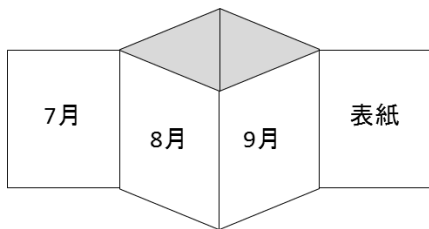

# 『EASTERN LEAGUE SEASON SCHEDULE』

## アコーディオンタイプの作り方

目9	目5	目4	目3
7月	8月	9月	表紙

①プリンター出力後、8マスになるように折り線をつけます。

※プリンターの設定を「実際のサイズ」にして出力するときれいに仕上げられます。

②長辺と平行に二つ折りにします。

③8月と9月の間が谷折りになるように蛇腹折りにします。

④最後に強く押しつけて完成になります。

# 『EASTERN LEAGUE SEASON SCHEDULE』 BOOKタイプの作り方

①プリンター出力後、8マスになるように折り線をつけます。

※プリンターの設定を「実際のサイズ」にして出力するときれいに仕上げられます。

④切れ込みを開きつつ二つ折りにします。

②上記の赤い線の部分に切れ込みを入れます。

⑤そのまま折り線の部分を丁寧に折ります。

③切れ込みの部分を中心に開きます。

⑥最後に強く押しつけて完成になります。