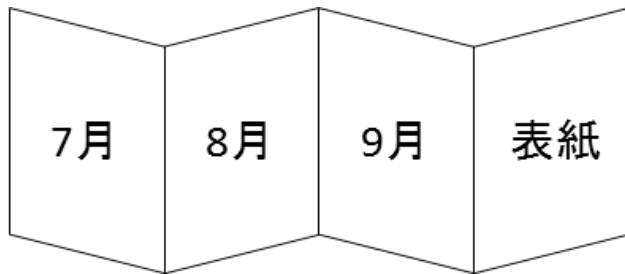

③8月と9月の間が谷折りになるように蛇腹折りにします。

④最後に強く押しつけて完成になります。