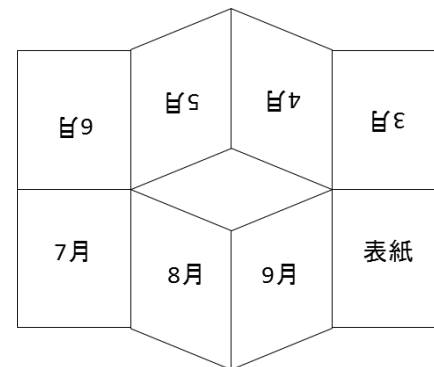

# 『EASTERN LEAGUE SEASON SCHEDULE』 BOOKタイプの作り方

①プリンター出力後、8マスになるように折り線をつけます。

※プリンターの設定を「実際のサイズ」にして出力するときれいに仕上げられます。

④切れ込みを開きつつ二つ折りにします。

②上記の赤い線の部分に切れ込みを入れます。

⑤そのまま折り線の部分を丁寧に折ります。

③切れ込みの部分を中心に開きます。

⑥最後に強く押しつけて完成になります。