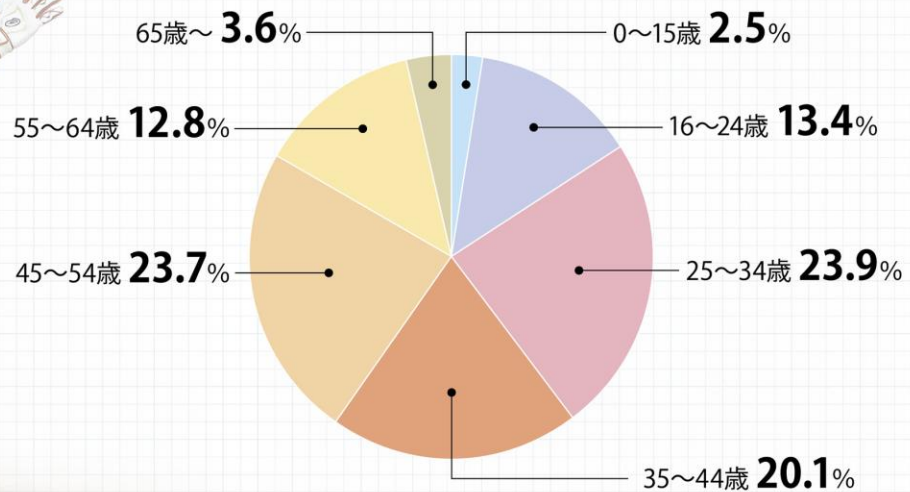

※ 東京ヤクルトスワローズ 基礎データ

ファンクラブ会員数

2023年 **693,980人** (ファンクラブ会員+無料会員)

● 世代別比率