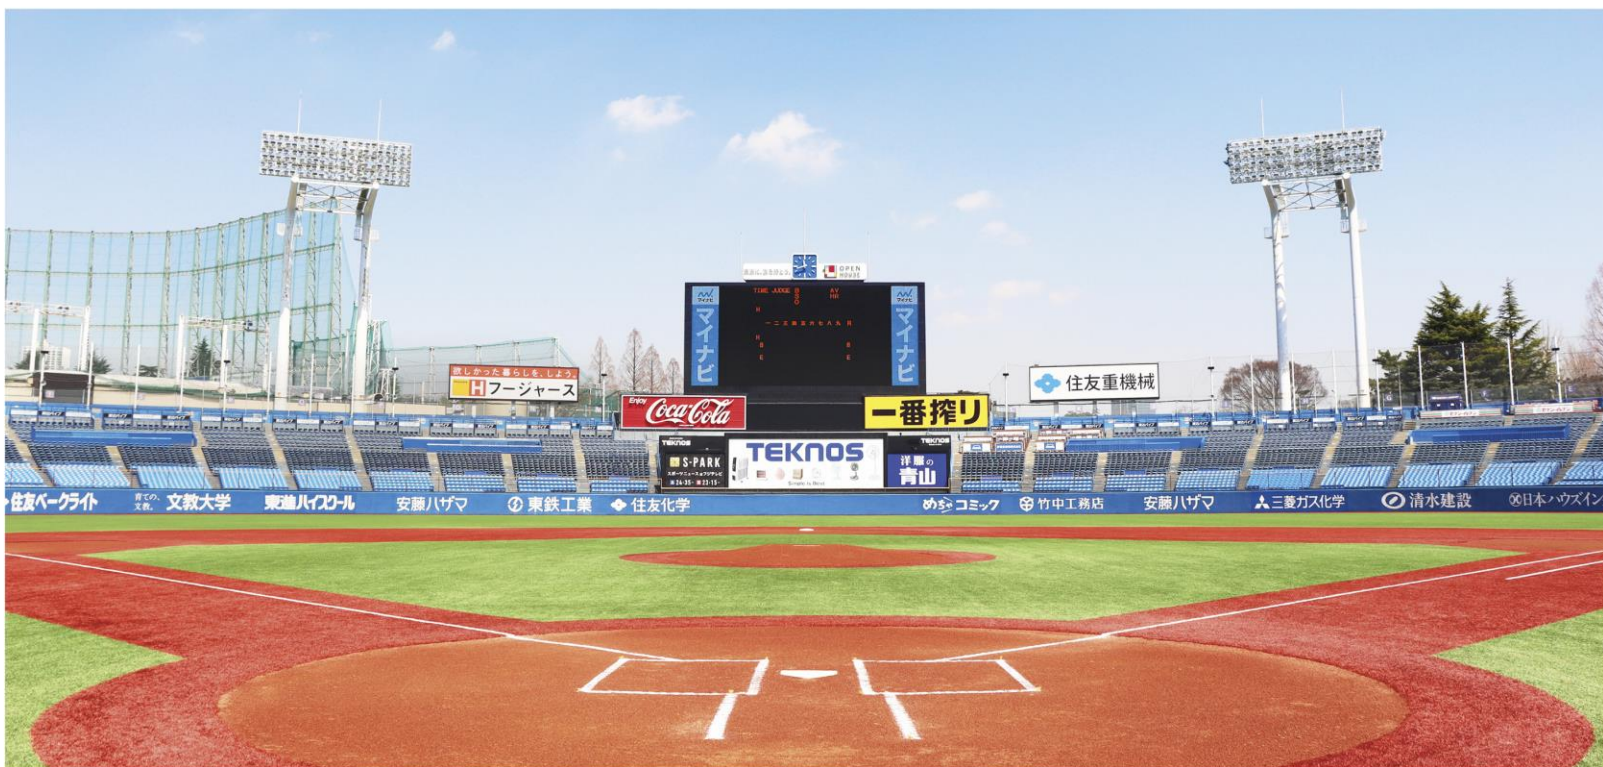

2024年JERA セ・リーグ公式戦、セ・パ交流戦 東京ヤクルトスワローズ主催試合 神宮球場日程表

鹿児島主催試合
 松山主催試合
 セ・パ交流戦

3 MARCH · 4 APRIL

月	火	水	木	金	土	日
3/25	26	27	28	29 中日	30 中日	31 中日
4/1	2	3	4	5 阪神	6 阪神	7 阪神
8	9 巨人	10	11 巨人	12	13	14
15	16	17	18	19 横浜 DeNA	20 横浜 DeNA	21 横浜 DeNA
22	23 広島	24 広島	25 広島	26	27	28
29	30					

5 MAY

月	火	水	木	金	土	日
		1	2	3 中日	4 中日	5 中日
6	7	8	9	10 巨人	11 巨人	12 巨人
13	14 広島	15 広島	16	17	18	19
20	21 横浜 DeNA	22 横浜 DeNA	23 横浜 DeNA	24	25	26
27	28 千葉 ロッテ	29 千葉 ロッテ	30 千葉 ロッテ	31		

6 JUNE

月	火	水	木	金	土	日
					1	2
3	4 埼玉 西武	5 埼玉 西武	6 埼玉 西武	7 北海道 日本ハム	8 北海道 日本ハム	9 北海道 日本ハム
10	11	12	13	14	15	16
17	18	19	20	21	22	23
24	25	26	27	28 阪神	29 阪神	30 阪神

7 JULY

月	火	水	木	金	土	日
1	2	3	4	5 巨人	6 巨人	7 巨人
8	9	10	11	12	13	14
15 中日	16 中日	17	18	19 横浜 DeNA	20 横浜 DeNA	21 横浜 DeNA
22	23	24	25	26 広島	27 広島	28 広島
29	30	31				

8 AUGUST

月	火	水	木	金	土	日
			1	2	3	4
5	6 阪神	7 阪神	8 阪神	9	10	11
12 中日	13 中日	14 中日	15	16 広島	17 広島	18 広島
19	20	21	22	23 横浜 DeNA	24 横浜 DeNA	25 横浜 DeNA
26	27 巨人	28 巨人	29 巨人	30	31	

9 SEPTEMBER

月	火	水	木	金	土	日
						1
2	3	4	5	6 阪神	7 阪神	8 阪神
9	10	11	12	13 巨人	14	15
16	17	18 広島	19 広島	20 中日	21 中日	22
23	24	25	26	27	28	29
30						

販売価格：4,000,000円（税別）

全てのお問合せ先

株式会社ヤクルト球団 法人営業グループ

〒107-0061 東京都港区北青山2-12-28 青山ビル4F

TEL：03-3405-8960 平日10:00～17:00（土曜・日曜・祝日は休業） FAX：03-3405-8961