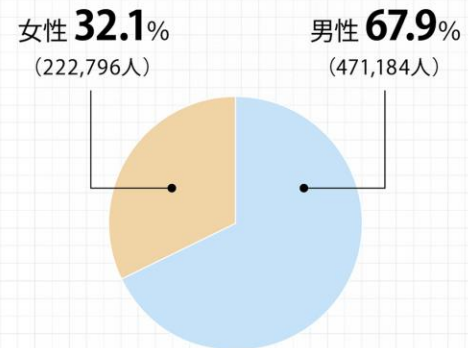

### 東京ヤクルトスワローズ主催試合 観客動員数の推移

2019年 : **1,955,578人**

※神宮球場試合数:67

2020年 : **360,593人**

※神宮球場試合数:60  
(うち無観客試合:14)

2021年 : **639,083人**

※神宮球場試合数:62 東京ドーム試合数:6  
(うち無観客試合:4)

2022年 : **1,614,645人**

※神宮球場試合数:69

2023年 : **1,930,099人**

※神宮球場試合数:70

2023年11月30日現在

## ※ 東京ヤクルトスワローズ 基礎データ

### ファンクラブ会員数

2023年 **693,980人** (ファンクラブ会員+無料会員)

● 世代別比率

● 男女比率