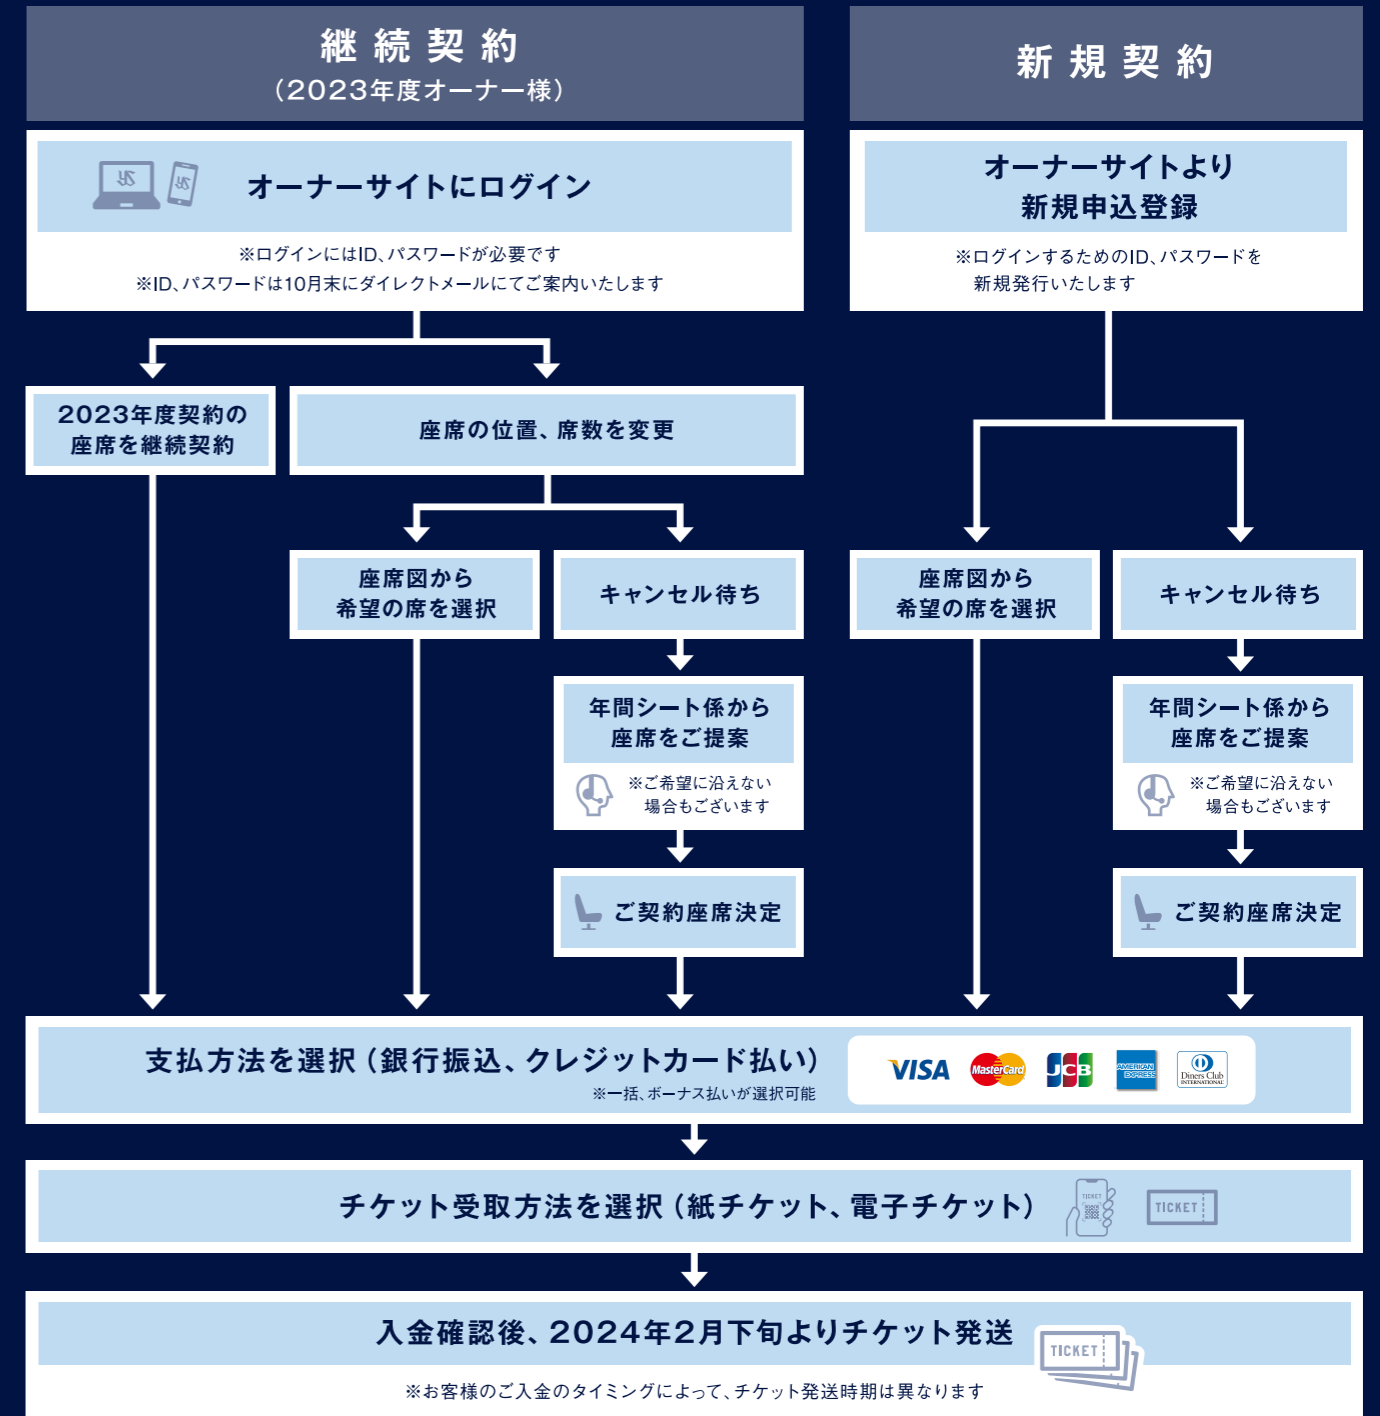

### NEW

オーナーさまのご希望に応じて、チケットの受け取り方を選択できるようになります。

紙チケット or 電子チケット

電子チケットを選択された場合、WEBオーナーサイト内において試合毎にQRチケットが表示されます。球場の入場ゲートでQRチケットをかざして、スムーズにご入場いただくことができます。

※電子チケットではWEB上でチケットの分配ができ、お取引先様やご友人へのお渡しも簡単です。

# 申込～チケットお届けまでの流れ

オーナーサイトは  
こちら