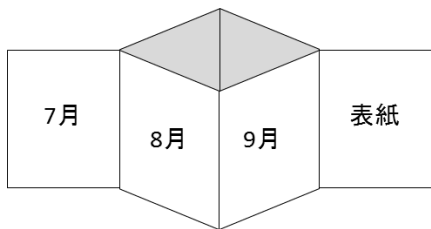

9月 SEPTEMBER / 10月 OCTOBER

3	4	5	6	7	8	9
10	11	12	13	14	15	16
17	18	19	20	21	22	23
24	25	26	27	28	29	30
10/1	2	3	4	5	6	7

SWALLOWS RISING 再 冠

2018 EASTERN LEAGUE SEASON SCHEDULE

Tokyo Yakult Swallows

2018.2.1 現在

イベント情報

『EASTERN LEAGUE SEASON SCHEDULE』

アコーディオンタイプの作り方

目9	目5	目4	目3
7月	8月	9月	表紙

①プリンター出力後、8マスになるように折り線をつけます。

※プリンターの設定を「実際のサイズ」にして出力するときれいに仕上げられます。

②長辺と平行に二つ折りにします。

③8月と9月の間が谷折りになるように蛇腹折りにします。

④最後に強く押しつけて完成になります。

『EASTERN LEAGUE SEASON SCHEDULE』 BOOKタイプの作り方

①プリンター出力後、8マスになるように折り線をつけます。

※プリンターの設定を「実際のサイズ」にして出力するときれいに仕上げられます。

④切れ込みを開きつつ二つ折りにします。

②上記の赤い線の部分に切れ込みを入れます。

⑤そのまま折り線の部分を丁寧に折ります。

③切れ込みの部分を中心に開きます。