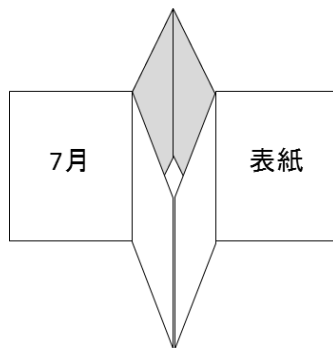

④最後に強く押しつけて完成になります。

『EASTERN LEAGUE SEASON SCHEDULE』 BOOKタイプの作り方

①プリンター出力後、8マスになるように折り線をつけます。

※プリンターの設定を「実際のサイズ」にして出力するときれいに仕上げられます。

④切れ込みを開きつつ二つ折りにします。

②上記の赤い線の部分に切れ込みを入れます。

⑤そのまま折り線の部分を丁寧に折ります。

③切れ込みの部分を中心に開きます。