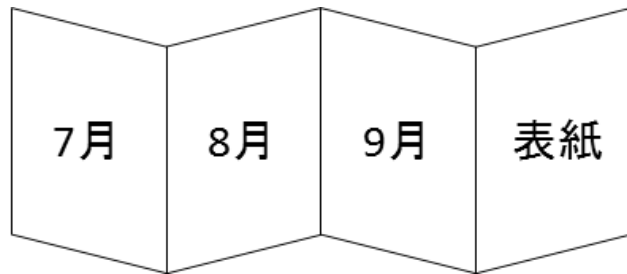

9月 SEPTEMBER / 10月 OCTOBER

3	4	5	6	7	8	9
10	11	12	13	14	15	16
17	18	19	20	21	22	23
24	25	26	27	28	29	30
10/1	2	3	4	5	6	7

SWALLOWS RISING 再 冠

2018 EASTERN LEAGUE SEASON SCHEDULE

Tokyo Yakult Swallows

2018.2.1 現在

イベント情報

『EASTERN LEAGUE SEASON SCHEDULE』

アコーディオンタイプの作り方

目9	目5	目4	目3
7月	8月	9月	表紙

①プリンター出力後、8マスになるように折り線をつけます。

※プリンターの設定を「実際のサイズ」にして出力するときれいに仕上げられます。

②長辺と平行に二つ折りにします。

③8月と9月の間が谷折りになるように蛇腹折りにします。