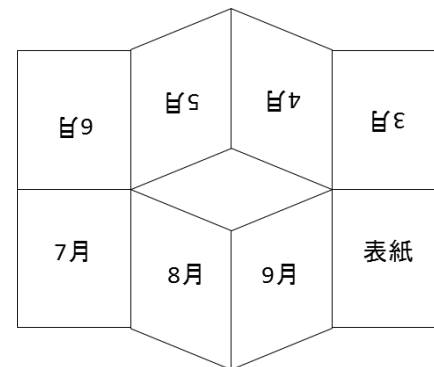

9月 SEPTEMBER / 10月 OCTOBER

3	4	5	6	7	8	9
10	11	12	13	14	15	16
17	18	19	20	21	22	23
24	25	26	27	28	29	30
10/1	2	3	4	5	6	7

SWALLOWS RISING 再 冠

2018 EASTERN LEAGUE SEASON SCHEDULE

Tokyo Yakult Swallows

2018.2.1 現在

イベント情報

『EASTERN LEAGUE SEASON SCHEDULE』

アコーディオンタイプの作り方

目9	目5	目4	目3
7月	8月	9月	表紙

①プリンター出力後、8マスになるように折り線をつけます。

※プリンターの設定を「実際のサイズ」にして出力するときれいに仕上げられます。

②長辺と平行に二つ折りにします。

③8月と9月の間が谷折りになるように蛇腹折りにします。

④最後に強く押しつけて完成になります。

『EASTERN LEAGUE SEASON SCHEDULE』 BOOKタイプの作り方

①プリンター出力後、8マスになるように折り線をつけます。

※プリンターの設定を「実際のサイズ」にして出力するときれいに仕上げられます。

④切れ込みを開きつつ二つ折りにします。

②上記の赤い線の部分に切れ込みを入れます。

⑤そのまま折り線の部分を丁寧に折ります。

③切れ込みの部分を中心に開きます。